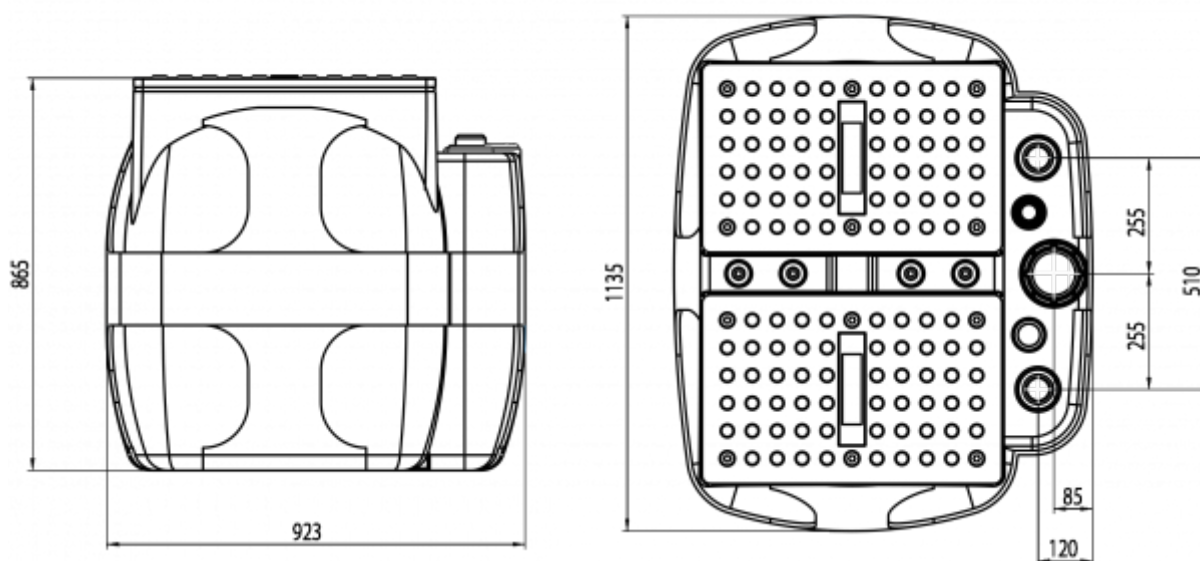

Varenummer: 7180102000706150

Beskrivelse: Dreno Box type 600 A 1½"

Pumpestation med automatisk koblingsfod og guide-rør

Mål

Afgang (Fast)	= Ø 63 mm
Afgang (Mobil)	= 1"1/4 - 1"1/2 - 2"
Antal pumper	= 2
Kabelforskrunding	= N. 4 M20
Kg	= 32
Tilslutning	= Ø 110 mm
Ventilation (tætning)	= 50 mm